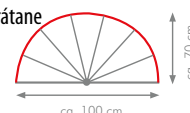

58200 OMBRELLA
skladacia sprchová kabína, vrátane priehľadného závesu a uchytenia, dĺžka závesu 170x100 cm **45,00**