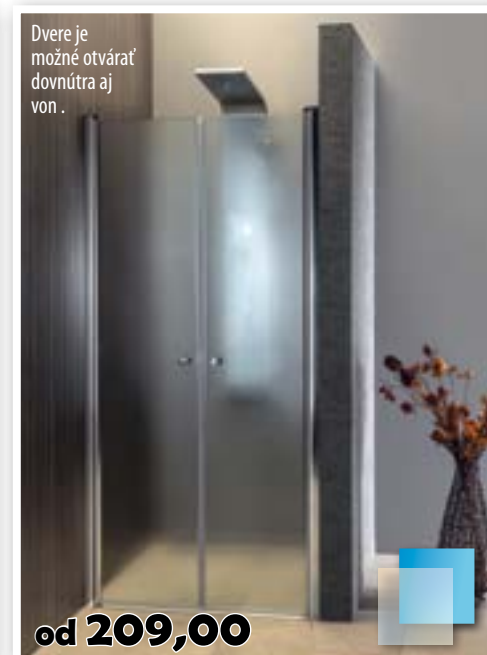

Dvere je možné otvárať dovnútra aj von.

od 209,00

PILOT dvojkriдловé sprchové dvere

PT082	80 cm	209,00
PT092	90 cm	218,00
PT102	100 cm	225,00

profil chróm, matné sklo Brick 5mm, výška 190 cm