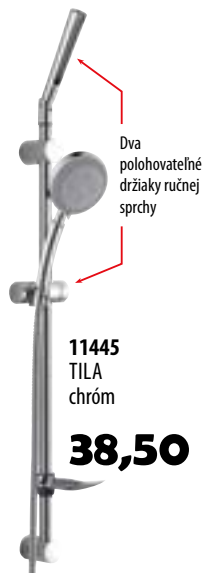

19,50

11442
PIANI
chróm

15,60
~~20,30~~

11446
TIANA
chróm

25,50

11444
SUNRA
chróm

29,50

Možnosť nastavenia rozteče úchytov