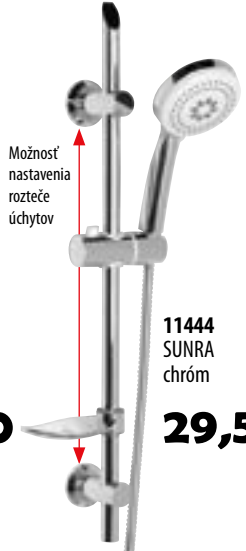

19,50

11442
PIANI
chróm

15,60
~~20,30~~

11446
TIANA
chróm

25,50

11444
SUNRA
chróm

29,50

Možnosť nastavenia rozteče úchytov