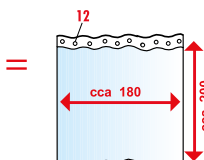

ZÁVESY od 15,60

Sprchové závesy a tyče

POLYESTEROVÉ ZÁVESY

180x180 cm (ceny vrátane závesných krúžkov)

180x200 cm (ceny vrátane závesných krúžkov)

TYČE

Teleskopická rozperná tyč, Ø 22 mm, hliník, biela 
4051 63–105 cm **12,50**
4061 118–215 cm **16,40** **od 12,50**