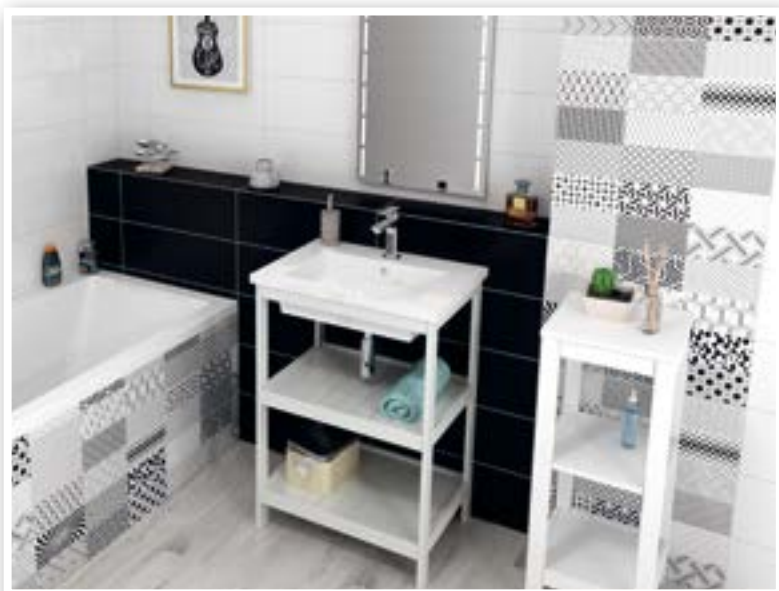

CAMALEONTE 20x60 cm, lesk

OBLKAD	rozmer (cm)	1 balenie (m²)	ks v balení	hmotnosť/bal.
	20x60	1,44	12 ks	21,25 kg

Doporučená dlažba ARA (str. 11).