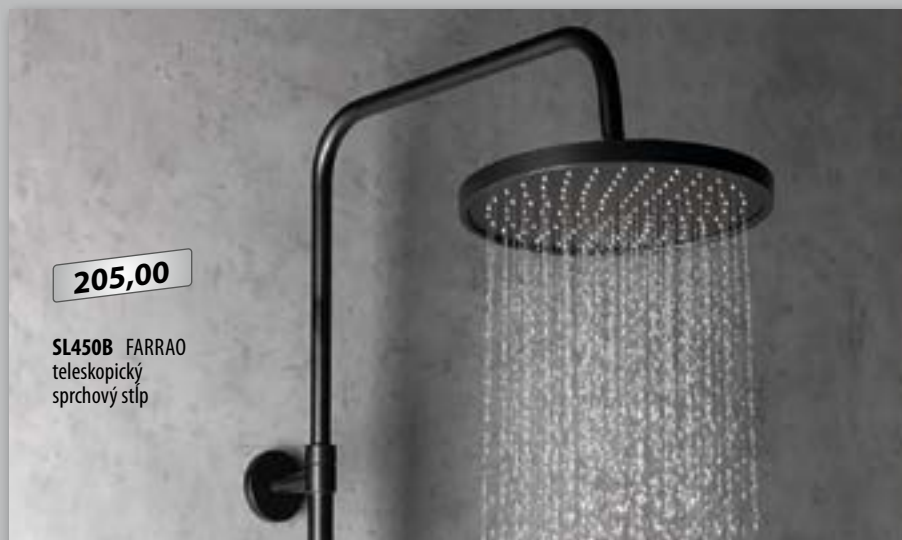

SL100 MARCO
teleskopický sprchový stĺp
s pákovou batériou
výška 800–1150 mm
rozteč 150 mm, chróm
195,00

SL210B ARONA
teleskopický sprchový stĺp
s pákovou batériou a napúšťaním
výška 1000–1200 mm
rozteč 150 mm, čierna mat
209,00