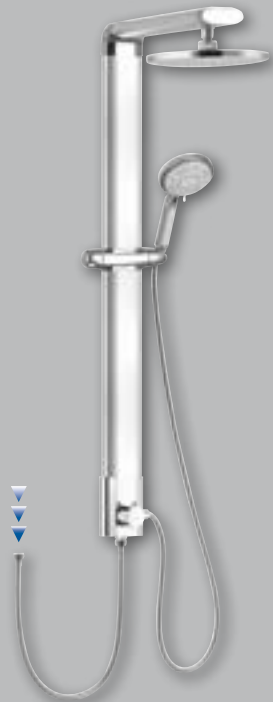

SPRCHOVÝ PROGRAM

355,00

SL680 TUSA
Sprchový panel s batériou