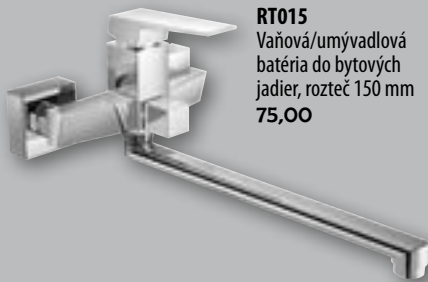

VODOVODNÉ BATÉRIE

RITMO **NOVINKA**

RT015
Vaňová/umývadlová
batéria do bytových
jadier, rozteč 150 mm
75,00