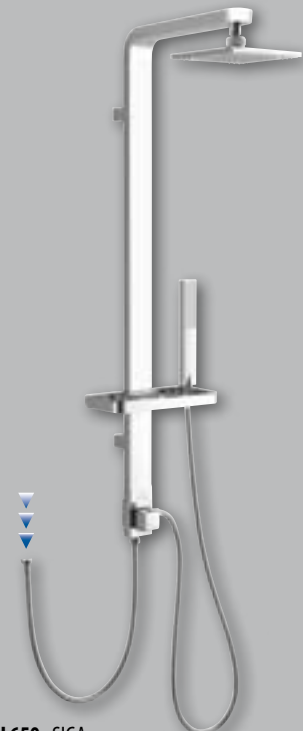

205,00

SL450B FARRAO
teleskopický
sprchový stĺp

SPRCHOVÝ PROGRAM

355,00

SL680 TUSA
Sprchový panel s batériou

SL030 TOUR
sprchový stĺp, výška 1100 mm, chróm
(bez batérie) **195,00**

SL650 SIGA
sprchový stĺp, výška 1090 mm, chróm
(bez batérie) **199,00**