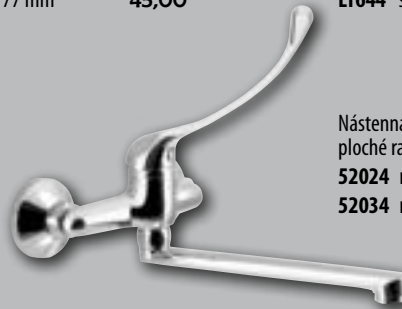

Nástenná drezová batéria 3/4, lekárska páka
ploché ramienko 220 mm
52024 rozteč 100 mm 58,00
52034 rozteč 150 mm 58,00

VÝTOKOVÉ RAMIENKA