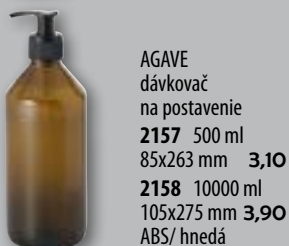

AGAVE
dávkovač
na postavenie
2157 500 ml
85x263 mm 3,10
2158 10000 ml
105x275 mm 3,90
ABS/hnedá