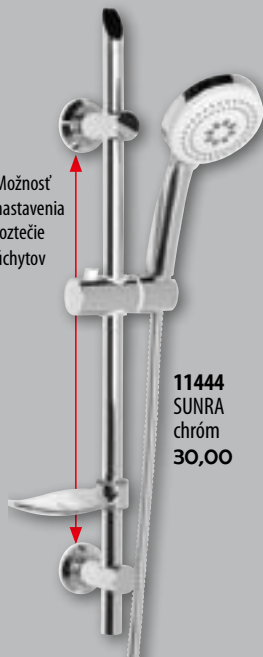

16,30
21,20

11446 TIANA
chróm
25,50

Možnosť
nastavenia
roztečie
úchytov

11444 SUNRA
chróm
30,00

11445 TILA
chróm
40,50

Dva
polohovateľné
držiačky
ručnej
sprchy

11453 BETTY
Sprchová súprava:
ručná sprchová hlavica
nerezová sprchová hadica
výklopný držiak sprchy
12,20