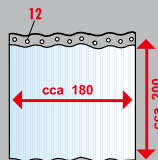

1. celé balenie 6 ks, mix vzorov
   - pri kúpe jedného kusu náhodný výber vzoru
2. (ceny vrátane závesných krúžkov)

0201003 MIX 180x180 cm 11,00/ks