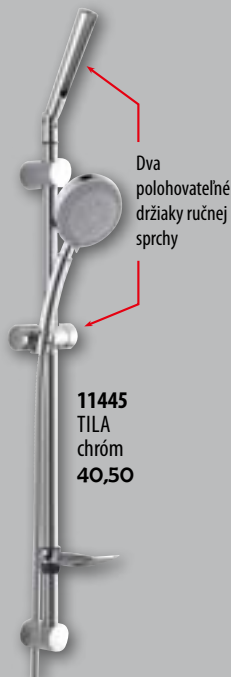

16,30
21,20

11446 TIANA
chróm
25,50

Možnosť
nastavenia
roztečie
úchytov

11444 SUNRA
chróm
30,00

11445 TILA
chróm
40,50

Dva
polohovateľné
držiačky
ručnej
sprchy

11453 BETTY
Sprchová súprava:
ručná sprchová hlavica
nerezová sprchová hadica
výklopný držiak sprchy
12,20